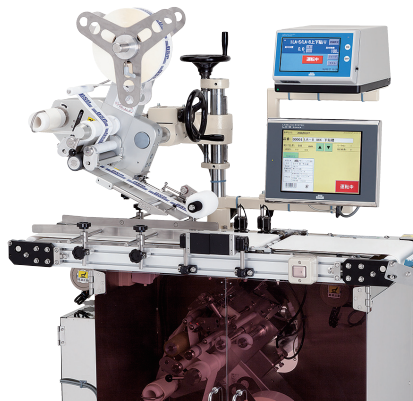

LA-5 SERIES

上貼機

標準機特集

視認性の良い操作パネルを搭載したスタンダードラベラー。

■ 7インチのワイドカラー液晶タッチパネルと高速CPUによって視認性アップと操作性が向上。

■ 新設計により強度のあるボディ+軽量化を実現。

貼り付け容器

瓶

嵌合容器

にも最適

■ 用途に合わせたベストなオプションをご用意。

ラベラー搭載型プリンタ

印字イメージ

☑ サーマルプリンタ

- ・カレンダー機能による日付自動更新が可能
- ・活字交換が不要
- ・サーマルヘッド方式

キャストコート・合成紙にもOK

シリンダータイプ

ワークを停止させて高精度な貼り付けを実現。

フレキシブルロッドタイプ

凹凸面にもキレイに貼り付けが可能。

貼り付け容器に対応したラインアップも充実。

LA-5 SERIES

LA-5M 上下貼機

瓶

デザートカップの
スタンドPOPに

表示シールを印字しながら貼り付けたい方に。

LA-8 SERIES

上下貼機

化粧ラベルと表示ラベルを同時に貼り付け。
バーコードやリサイクルマークも高品位で印字、
食品用表示ラベルなどの印字貼りに最適です。

クリアサーマル
シールへの印字も!

熱転写リボン等を使用
することなく、ダイレクト
サーマル印字が可能な
フィルムタイプのシール。

「フィルム、ラベル」に力を入れています