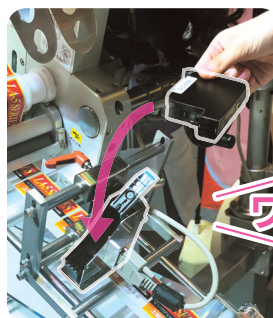

嵌合容器

にも最適

■ 用途に合わせたベストなオプションをご用意。

ラベラー搭載型プリンタ

印字イメージ

☑ サーマルプリンタ

- ・カレンダー機能による日付自動更新が可能
- ・活字交換が不要
- ・サーマルヘッド方式

キャストコート・合成紙にもOK

型番 ABC-123

製造 00.03.04

印字イメージ

☑ ホットプリンタ

- ・何にでも印字ができる熱転写方式
- ・カーボンを熱によりラベルに箔押し(活字植字方式)

透明PET・合成紙にもOK

カセット式のインクジェットプリンタを搭載可能

NEW
オプション

日付やロットを600dpiで高精細印字が可能!

ヘッダー一体型のカセット式カートリッジで、ワンタッチで交換が可能!

超高解像度
600dpi

LOT 20190712A
賞味期限 20190801

ワンタッチでらくらく交換!

■ ワークとラベルを考慮して最適な貼り付け精度を実現します。

ローラータイプ

搬送中のワークにローラーで圧着。

シリンダータイプ

ワークを停止させて高精度な貼り付けを実現。

フレキシブルロッドタイプ

凹凸面にもキレイに貼り付けが可能。

貼り付け容器に対応したラインアップも充実。

LA-5 SERIES

LA-5M 上下貼機

瓶