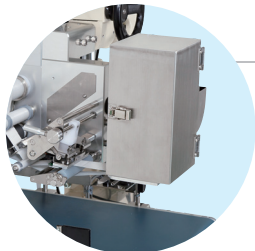

嵌合容器

にも最適

■ 用途に合わせたベストなオプションをご用意。

ラベラー搭載型プリンタ

印字イメージ

☑ サーマルプリンタ

- ・カレンダー機能による日付自動更新が可能
- ・活字交換が不要
- ・サーマルヘッド方式

キャストコート・合成紙にもOK

型番 ABC-123

製造 00.03.04

印字イメージ

☑ ホットプリンタ

- ・何にでも印字ができる熱転写方式
- ・カーボンを熱によりラベルに箔押し(活字植字方式)

透明PET・合成紙にもOK

カセット式のインクジェットプリンタを搭載可能

NEW
オプション

日付やロットを600dpiで高精細印字が可能!

ヘッダー一体型のカセット式カートリッジで、ワンタッチで交換が可能!

超高解像度
600dpi

LOT 20190712A
賞味期限 20190801

ワンタッチでらくらく交換!

■ ワークとラベルを考慮して最適な貼り付け精度を実現します。

ローラータイプ

搬送中のワークにローラーで圧着。

シリンダータイプ

ワークを停止させて高精度な貼り付けを実現。

フレキシブルロッドタイプ

凹凸面にもキレイに貼り付けが可能。

貼り付け容器に対応したラインアップも充実。

LA-5 SERIES

LA-5M 上下貼機

瓶