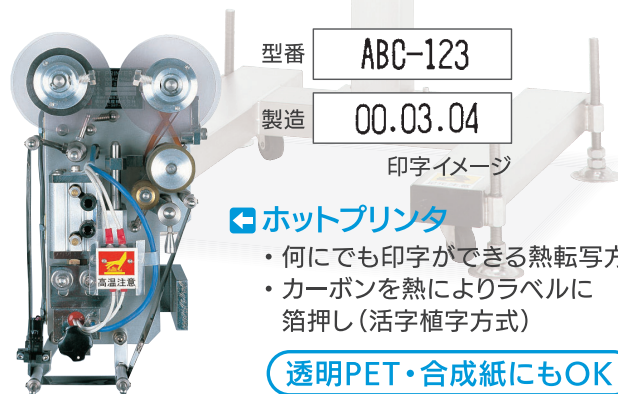

LA-5 SERIES

上貼機

標準機特集

視認性の良い操作パネルを搭載したスタンダードラベラー。

■ 7インチのワイドカラー液晶タッチパネルと高速CPUによって視認性アップと操作性が向上。

■ 新設計により強度のあるボディ+軽量化を実現。

貼り付け容器

瓶

嵌合容器

にも最適

■ 用途に合わせたベストなオプションをご用意。

ラベラー搭載型プリンタ

印字イメージ

☑ サーマルプリンタ

- ・カレンダー機能による日付自動更新が可能
- ・活字交換が不要
- ・サーマルヘッド方式

キャストコート・合成紙にもOK

型番 ABC-123

製造 00.03.04

印字イメージ

☑ ホットプリンタ

- ・何にでも印字ができる熱転写方式
- ・カーボンを熱によりラベルに箔押し(活字植字方式)

透明PET・合成紙にもOK

カセット式のインクジェットプリンタを搭載可能

NEW
オプション

日付やロットを600dpiで高精細印字が可能!

ヘッダー一体型のカセット式カートリッジで、ワンタッチで交換が可能!

超高解像度
600dpi

LOT 20190712A
賞味期限 20190801

ワンタッチでらくらく交換!

■ ワークとラベルを考慮して最適な貼り付け精度を実現します。

ローラータイプ

搬送中のワークにローラーで圧着。