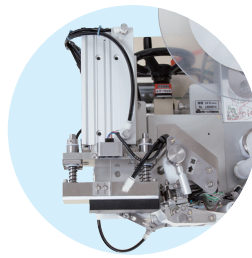

嵌合容器

にも最適

■ 用途に合わせたベストなオプションをご用意。

ラベラー搭載型プリンタ

印字イメージ

☑ サーマルプリンタ

- ・カレンダー機能による日付自動更新が可能
- ・活字交換が不要
- ・サーマルヘッド方式

キャストコート・合成紙にもOK

型番 ABC-123

製造 00.03.04

印字イメージ

☑ ホットプリンタ

- ・何にでも印字ができる熱転写方式
- ・カーボンを熱によりラベルに箔押し(活字植字方式)

透明PET・合成紙にもOK

カセット式のインクジェットプリンタを搭載可能

NEW
オプション

日付やロットを600dpiで高精細印字が可能!

ヘッダー一体型のカセット式カートリッジで、ワンタッチで交換が可能!

超高解像度
600dpi

LOT 20190712A
賞味期限 20190801

ワンタッチでらくらく交換!

■ ワークとラベルを考慮して最適な貼り付け精度を実現します。

ローラータイプ

搬送中のワークにローラーで圧着。

シリンダータイプ

ワークを停止させて高精度な貼り付けを実現。

フレキシブルロッドタイプ

凹凸面にもキレイに貼り付けが可能。

貼り付け容器に対応したラインアップも充実。

LA-5 SERIES

LA-5M 上下貼機

瓶