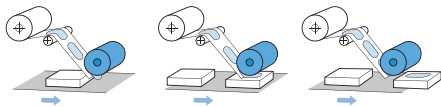

日付やロットを600dpiで高精細印字が可能!

ヘッダー一体型のカセット式カートリッジで、ワンタッチで交換が可能!

超高解像度
600dpi

LOT 20190712A
賞味期限 20190801

ワンタッチでらくらく交換!

■ ワークとラベルを考慮して最適な貼り付け精度を実現します。

ローラータイプ

搬送中のワークにローラーで圧着。

シリンダータイプ

ワークを停止させて高精度な貼り付けを実現。

フレキシブルロッドタイプ

凹凸面にもキレイに貼り付けが可能。

貼り付け容器に対応したラインアップも充実。

LA-5 SERIES

LA-5M 上下貼機

瓶