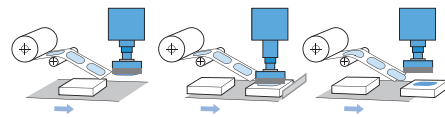

日付やロットを600dpiで高精細印字が可能!

ヘッダー一体型のカセット式カートリッジで、ワンタッチで交換が可能!

超高解像度
600dpi

LOT 20190712A
賞味期限 20190801

ワンタッチでらくらく交換!

■ ワークとラベルを考慮して最適な貼り付け精度を実現します。

ローラータイプ

搬送中のワークにローラーで圧着。

シリンダータイプ

ワークを停止させて高精度な貼り付けを実現。

フレキシブルロッドタイプ

凹凸面にもキレイに貼り付けが可能。

貼り付け容器に対応したラインアップも充実。

LA-5 SERIES

LA-5M 上下貼機

瓶