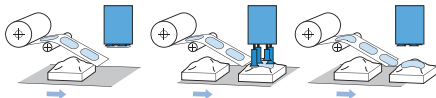

日付やロットを600dpiで高精細印字が可能!

ヘッダー一体型のカセット式カートリッジで、ワンタッチで交換が可能!

超高解像度
600dpi

LOT 20190712A
賞味期限 20190801

ワンタッチでらくらく交換!

■ ワークとラベルを考慮して最適な貼り付け精度を実現します。

ローラータイプ

搬送中のワークにローラーで圧着。

シリンダータイプ

ワークを停止させて高精度な貼り付けを実現。

フレキシブルロッドタイプ

凹凸面にもキレイに貼り付けが可能。

貼り付け容器に対応したラインアップも充実。

LA-5 SERIES

LA-5M 上下貼機

瓶