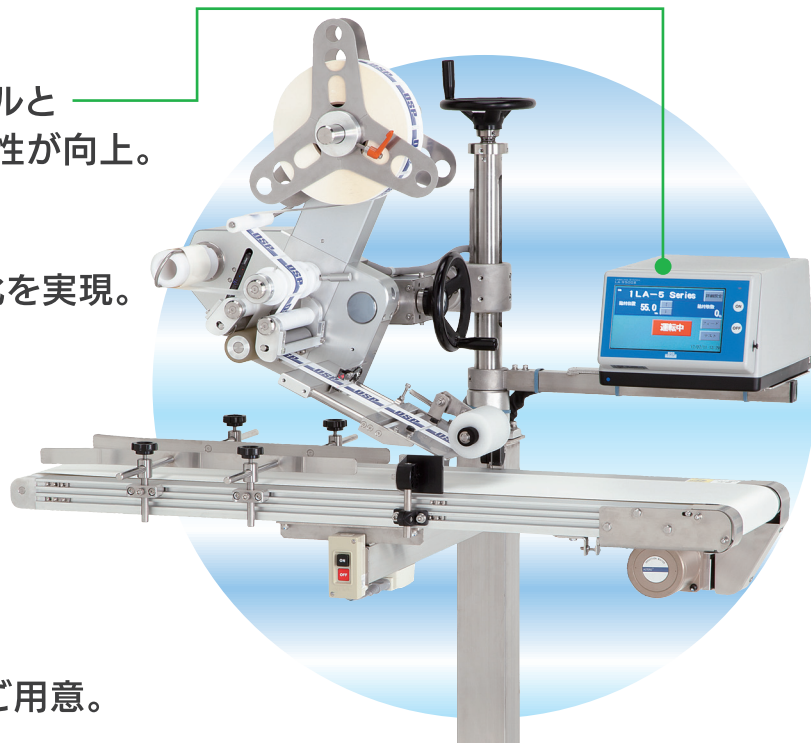

LA-5 SERIES

上貼機

標準機特集

視認性の良い操作パネルを搭載したスタンダードラベラー。

■ 7インチのワイドカラー液晶タッチパネルと高速CPUによって視認性アップと操作性が向上。

■ 新設計により強度のあるボディ+軽量化を実現。

貼り付け容器

瓶

嵌合容器

にも最適

■ 用途に合わせたベストなオプションをご用意。

ラベラー搭載型プリンタ

印字イメージ

☑ サーマルプリンタ

- ・カレンダー機能による日付自動更新が可能
- ・活字交換が不要
- ・サーマルヘッド方式

キャストコート・合成紙にもOK

日付やロットを600dpiで高精細印字が可能!

ヘッダー一体型のカセット式カートリッジで、ワンタッチで交換が可能!

超高解像度
600dpi

LOT 20190712A
賞味期限 20190801

ワンタッチでらくらく交換!

■ ワークとラベルを考慮して最適な貼り付け精度を実現します。

ローラータイプ

搬送中のワークにローラーで圧着。

シリンダータイプ

ワークを停止させて高精度な貼り付けを実現。

フレキシブルロッドタイプ

凹凸面にもキレイに貼り付けが可能。

貼り付け容器に対応したラインアップも充実。

LA-5 SERIES

LA-5M 上下貼機

瓶